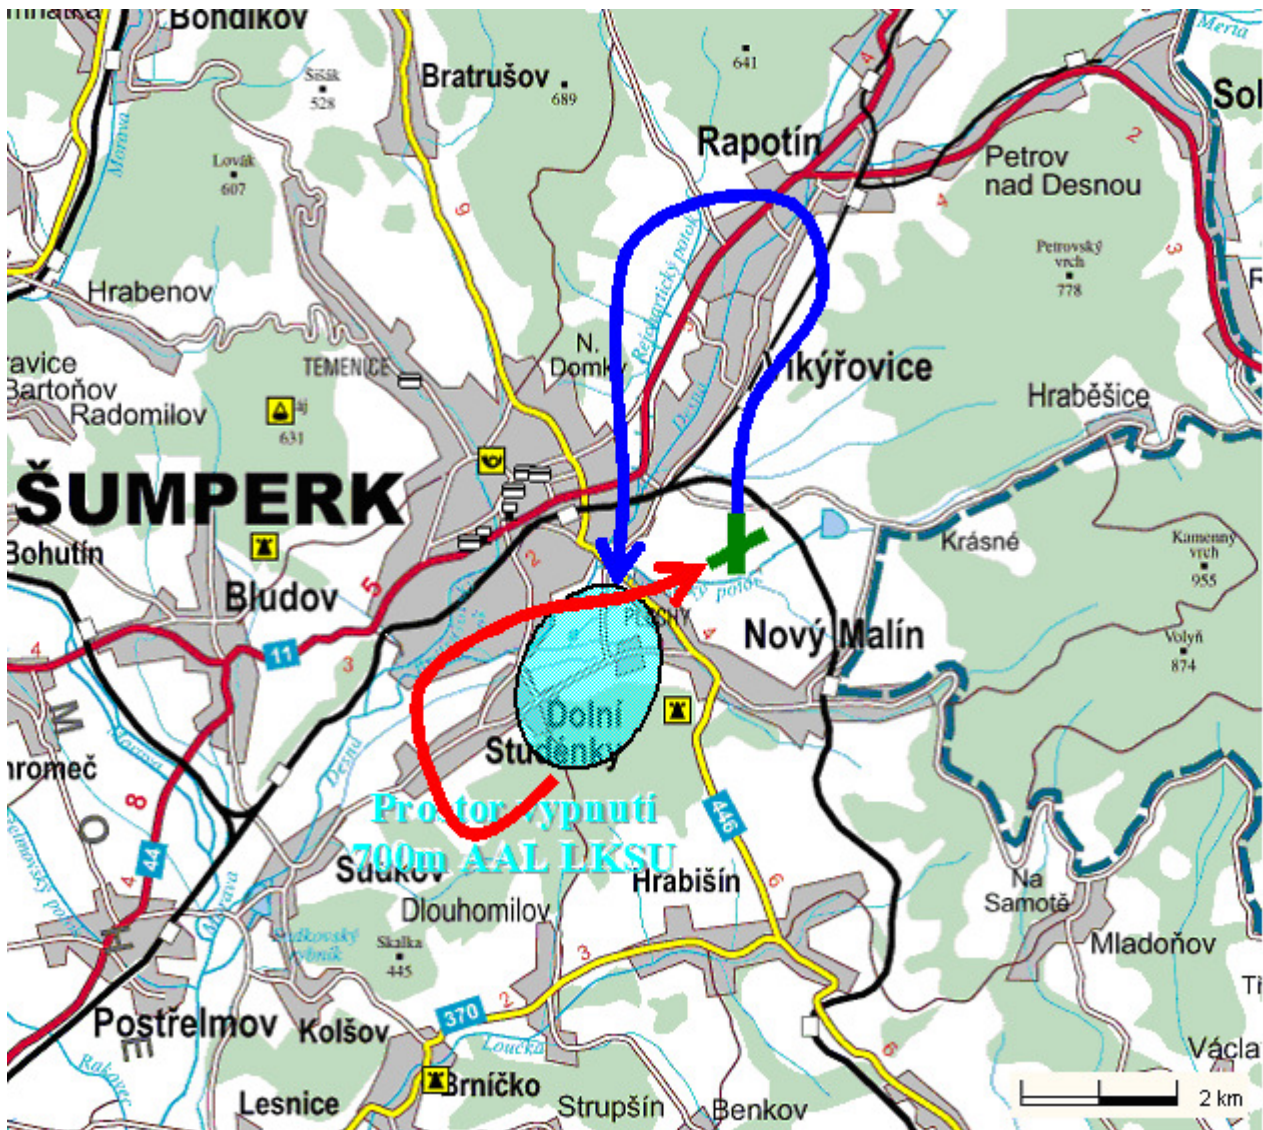

Příloha č.6

k místním propozicím

Startovní procedura pro vzlety na dráze 36 – prostor vypnutí jih

Příloha č.6

k místním propozicím

Startovní procedura pro vzlety na dráze 36 – prostor vypnutí sever